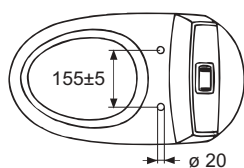

PB. nr.	NRF.nr.	Vekt (kg)
38070	6002103	26,0

- Klosettet produseres i hvitt (-01).
Leveres med festeskruer for gulv og tilkoblingsmansjett nr. 63510.

Klosett med skjult avløp

38070 645 x 355 x 780

- Vivaklosettet er utstyrt med liten og stor spylemengde. 4 liter spylemengde er godkjent for montering i bolighus, dersom lengden på avløpets vannrette tilkoblingsledning er max. 5 m. Den store spylingen er innstilt på 4 liter fra fabrikk, men kan justeres til 6 liter. Den lille spylingen er innstilt på 2 til 2,5 liter, kan også justeres til større spylemengde.

Tett foten med elastisk muggbestandig masse, som hindrer vann i å trenge inn under foten.

- ① Montering med muffe
- ② Montering med ø 110 plastrør

Porselensproduktenes hovedmål tol. ±2%.

OBS! Montering med skruer anbefales. Fastsetting med sement på egen risiko. Hurtigsement kan spreke foten.