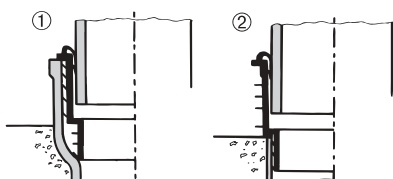

PB. nr.	NRF.nr.	Vekt (kg)
38070	6002103	26,0

- Klosettet produseres i hvitt (-01).
Leveres med festeskruer for gulv og tilkoblingsmansjett nr. 63510.

Klosett med skjult avløp

38070 645 x 355 x 780

- Vivaklosettet er utstyrt med liten og stor spylemengde. 4 liter spylemengde er godkjent for montering i bolighus, dersom lengden på avløpets vannrette tilkoblingsledning er max. 5 m. Den store spylingen er innstilt på 4 liter fra fabrikk, men kan justeres til 6 liter. Den lille spylingen er innstilt på 2 til 2,5 liter, kan også justeres til større spylemengde.

Tett foten med elastisk muggbestandig masse, som hindrer vann i å trenge inn under foten.

- ① Montering med muffe
- ② Montering med ø 110 plastrør

Porselensproduktenes hovedmål tol. ±2%.

OBS! Montering med skruer anbefales. Fastsetting med sement på egen risiko. Hurtigsement kan spreke foten.