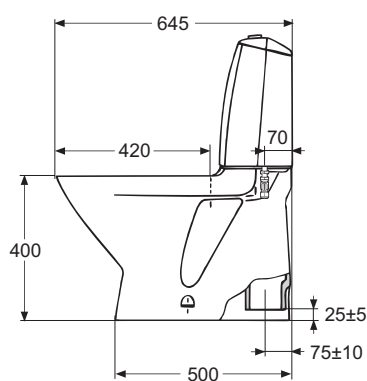

PB. nr.	NRF.nr.	Vekt (kg)
38070	6002103	26,0

- Klosettet produseres i hvitt (-01).
Leveres med festeskruer for gulv og tilkoblingsmansjett nr. 63510.

Klosett med skjult avløp

38070 645 x 355 x 780

- Vivaklosettet er utstyrt med liten og stor spylemengde. 4 liter spylemengde er godkjent for montering i bolighus, dersom lengden på avløpets vannrette tilkoblingsledning er max. 5 m. Den store spylingen er innstilt på 4 liter fra fabrikk, men kan justeres til 6 liter. Den lille spylingen er innstilt på 2 til 2,5 liter, kan også justeres til større spylemengde.

Tett foten med elastisk muggbestandig masse, som hindrer vann i å trenge inn under foten.

- ① Montering med muffe
- ② Montering med ø 110 plastrør

Porselensproduktenes hovedmål tol. ±2%.

OBS! Montering med skruer anbefales. Fastsetting med sement på egen risiko. Hurtigsement kan spreke foten.