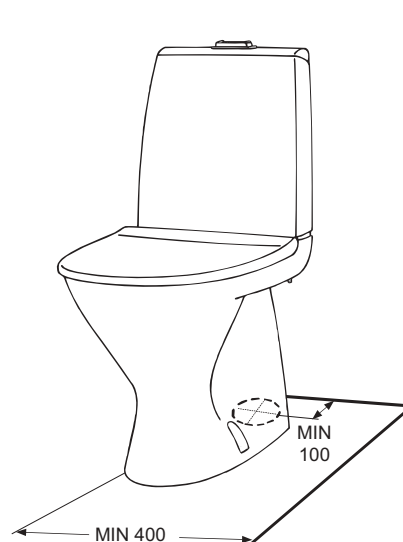

PB. nr.	NRF.nr.	Vekt (kg)
38070	6002103	26,0

- Klosettet produseres i hvitt (-01).
Leveres med festeskruer for gulv og tilkoblingsmansjett nr. 63510.

Klosett med skjult avløp

38070 645 x 355 x 780

- Vivaklosettet er utstyrt med liten og stor spylemengde. 4 liter spylemengde er godkjent for montering i bolighus, dersom lengden på avløpets vannrette tilkoblingsledning er max. 5 m. Den store spylingen er innstilt på 4 liter fra fabrikk, men kan justeres til 6 liter. Den lille spylingen er innstilt på 2 til 2,5 liter, kan også justeres til større spylemengde.

Tett foten med elastisk muggbestandig masse, som hindrer vann i å trenge inn under foten.

- ① Montering med muffe
- ② Montering med ø 110 plastrør

Porselensproduktenes hovedmål tol. ±2%.

OBS! Montering med skruer anbefales. Fastsetting med sement på egen risiko. Hurtigsement kan spreke foten.