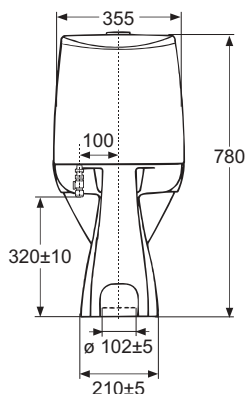

PB. nr.	NRF.nr.	Vekt (kg)
38070	6002103	26,0

- Klosettet produseres i hvitt (-01).
Leveres med festeskruer for gulv og tilkoblingsmansjett nr. 63510.

Klosett med skjult avløp

38070 645 x 355 x 780

- Vivaklosettet er utstyrt med liten og stor spylemengde. 4 liter spylemengde er godkjent for montering i bolighus, dersom lengden på avløpets vannrette tilkoblingsledning er max. 5 m. Den store spylingen er innstilt på 4 liter fra fabrikk, men kan justeres til 6 liter. Den lille spylingen er innstilt på 2 til 2,5 liter, kan også justeres til større spylemengde.

Tett foten med elastisk muggbestandig masse, som hindrer vann i å trenge inn under foten.

- ① Montering med muffe
- ② Montering med ø 110 plastrør

Porselensproduktenes hovedmål tol. ±2%.

OBS! Montering med skruer anbefales. Fastsetting med sement på egen risiko. Hurtigsement kan spreke foten.